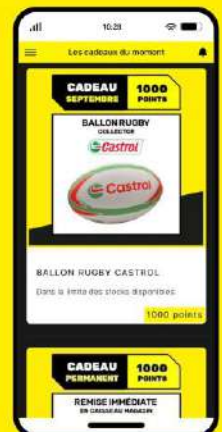

DU 26/09 AU 15/10

abracadabra **BRADERIE**

DES PRIX MAGIQUES

LA GRANDE BRADERIE

**DU 26 SEPT
AU 15 OCT**

**OUVERTURE LES DIMANCHES
1, 8 & 15 OCT (10H - 19H)**

HORAIRES

MARDI AU DIMANCHE

30 SEPT, 7 & 14 OCT

DIMANCHES

1, 8 & 15 OCT

SUR PRÉSENTATION DE VOTRE CARTE PRIVILÈGE ACTIVE

**SASIE
ECCAZ**

WWW.SASIEOCCAZ.COM

**VOTRE BLOUSON
MÉRITE UNE 2^{NDE} VIE**

NOUVELLE BOUTIQUE EN LIGNE
WWW.SASIECENTER.COM

CUMULEZ DU CASHBACK TOUT AU LONG DE L'ANNÉE !

4 à 10% du total de vos achats vous sont restitués

CADEAUX / CASHBACK AVANTAGES EXCLUSIFS

NOUVELLE APPLICATION MOBILE FIDELITE
APP.SASIECENTER.COM

CASQUES INTEGRAUX